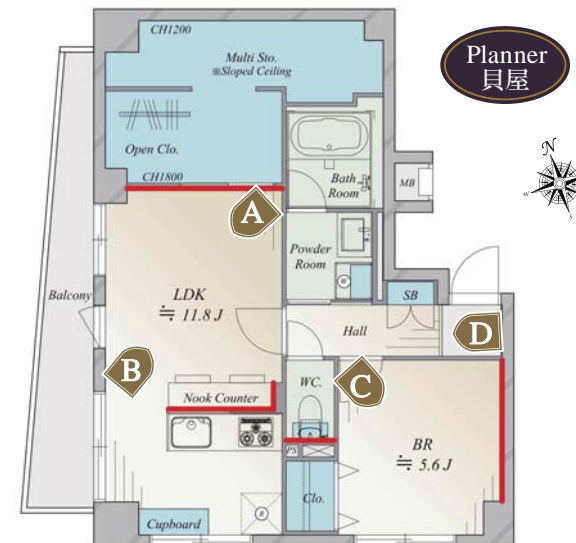

## Living & Dining

L D Kは光と風を招く開放感に溢れる2面採光プラン。スポットライトも設置。

## センチュリー吉祥寺本町II 401号室

1LDK+M

武蔵野市吉祥寺本町3-19-1

専有面積：54.31㎡

築年：平成14年

— アクセントクロス

L D K	一部壁面
洋室	一部壁面
トイレ	一部壁面

※アルファベット記号は場所を、矢印は3Dパースの視点方向を表しています。

## Bedroom

心地よい眠りと爽やかな目覚めを誘う主寝室。

**とるピカスリムカウンター**  
簡単に取り外して洗えるから、いつでもきれいをキープできるカウンター。

**ラウンドライン浴槽**  
滑らかな曲線の浴槽形状。ゆったり入浴でき、日々の疲れを癒してくれます。

サイズ: 1416 ※この画像は標準仕様のため実際とは異なる場合があります。

壁パネル: ウォールナット柄 床: ベージュ シャワー: メタルシャワーヘッド 収納棚: メタルシェルフ 照明: LEDダウンライト