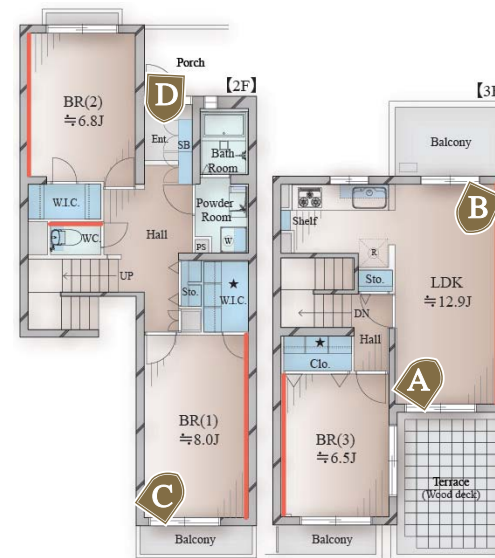

※ペンダント照明は実際には含まれません。

あざみ野団地 4-1-3 号棟 204 号室

3LDK+2W

横浜市青葉区あざみ野4-1-3

専有面積：87.05㎡

築年：昭和57年

— アクセントクロス

LDK	一部壁面
洋室 1	一部壁面
洋室 2	一部壁面
洋室 3	一部壁面
トイレ	一部壁面

Planner
塚田

※アルファベット記号は場所を、矢印は3Dパースの視点方向を表しています。

※間取り図の★マーク部分にはシステム収納が入ります。

安心をデザインする

ARISE ベストサポート

中古業界初

10 ARISE あんしん保証 10

全物件の給排水管・ガス管に、業界初の10年保証を実現

Living & Dining

縦長空間のリビングダイニングは家具の配置がしやすく、使い勝手のよい空間です。

※ペンダント照明は実際には含まれません。

Entrance

靴がたくさん収納できるツールタイプのシューズBOXを2台設置。フロート照明の光で幻想的で洗練された玄関に。

8.0帖

C

Bedroom

ツインベッドもゆったり置ける約8.0帖の洋室1。一部壁面にナチュラルな印象のアクセントクロスを施し、安らぎ感を演出。

Kitchen LIXIL AS

硬質なグレーのワークトップとグレイッシュな木目の扉が、都会的で優美な印象を与え、ドアポケットなど通常はオプションでつけるものを標準装備した、ハイグレードなキッチン。

サイズ:W2400 ※この画像は標準仕様のため実際とは異なる場合があります。

設備仕様:食器洗い乾燥機、スライドストッカー、ドアポケット、スキットシンク、オールインワン浄水栓、サポートワイヤー、水切りカゴ
扉:グレイッシュグレイン柄 取手:シャインニッケル カウンター:人造大理石シルフィングレー ガスコンロ:ガラストップ