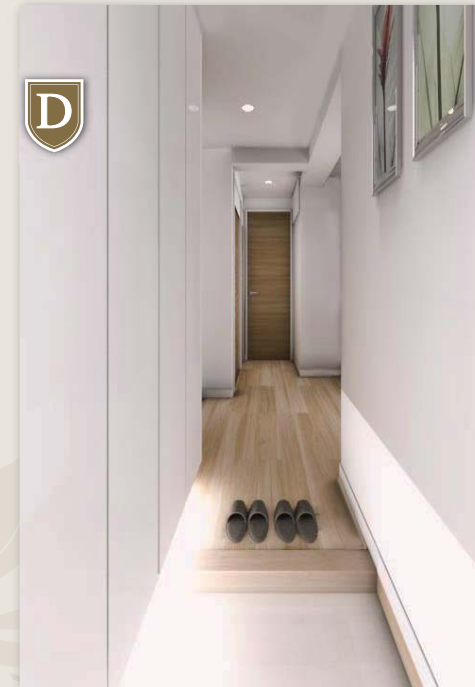

Living & Dining

縦長空間のリビングダイニングは家具の配置がしやすく、使い勝手のよい空間です。

※ペンダント照明は実際には含まれません。

Entrance

靴がたくさん収納できるツールタイプのシューズBOXを2台設置。フロート照明の光で幻想的で洗練された玄関に。

8.0帖

C

Bedroom