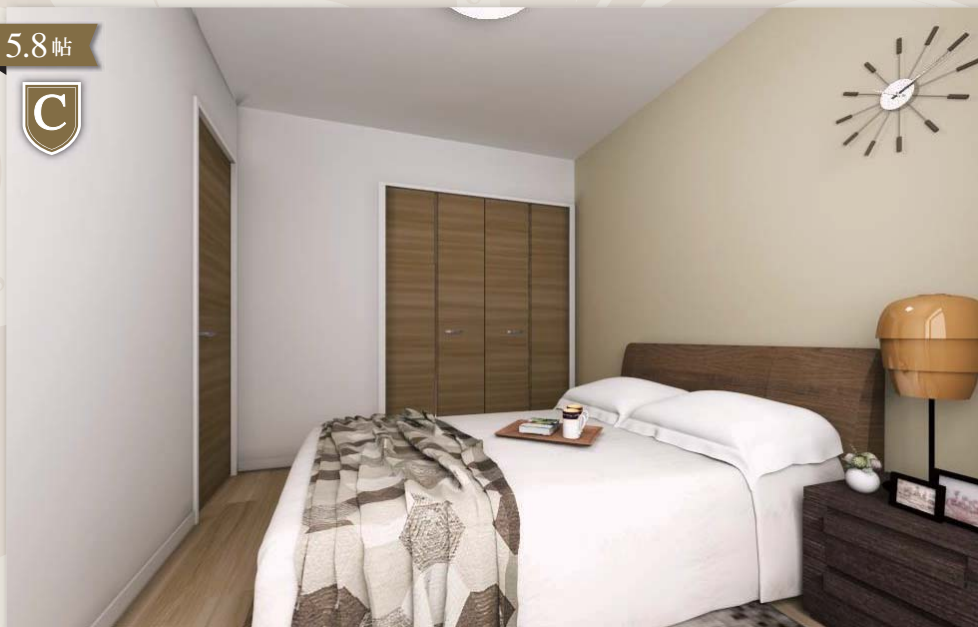

Entrance

靴がたくさん収納できるトールタイプのシューズBOXを設けました。玄関がすっきりと片付き気持ちよく毎日を過ごせます。

5.8帖

C

Bedroom

洋室1にはやわらかい印象のアクセントクロスを採用し、安らぎの空間に。

Kitchen パナソニック リビングステーションVスタイル

ホワイト系ワークトップとナチュラルな木目の扉が、
上質で洗練された作業性の高いキッチン。