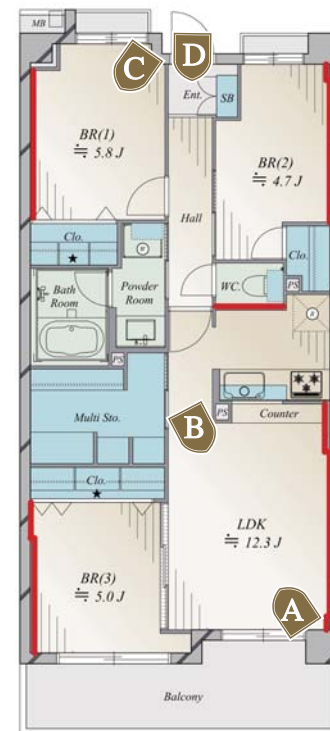

ナイスアーバン大井南プロムナード 608号室

3LDK+M

品川区南大井5-11-5
専有面積: 67.85㎡
築年: 平成10年

Planner
塚田

アクセントクロス

LDK	一部壁面
洋室1	一部壁面
洋室2	一部壁面
洋室3	一部壁面
トイレ	一部壁面

※アルファベット記号は場所を、矢印は3Dパースの視点方向を表しています。

※間取り図の★マーク部分にはシステム収納が入ります。

※この画像はイメージ画像のため実際とは異なります。

サイズ:W2100 ※実際は奥行 600 となります。また、この物件は実際は吊戸棚が付きません。

設備仕様:食器洗い乾燥機、ステンレスシンク、浄水器一体型シャワー水栓、クッキングネット
扉:チェリー柄 取手:アルミライン カウンター:ネブラホワイト ガスコンロ:ガラストップ

Bathroom LIXIL ソレオ

美しい鏡面仕上げの壁面パネルと、ワイドミラーが高級感を演出し、
標準仕様に追加したメタル調アイテムにより、上品で洗練された空間へと変えてくれます。