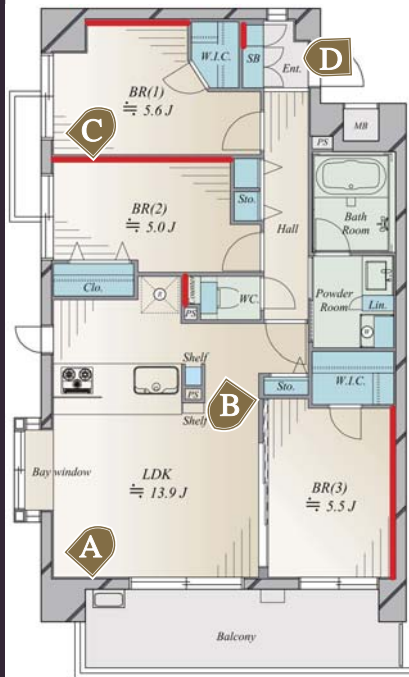

## リビングの一体感は、家族との一体感。

- リビングとの一体感を大事にした、ゆったり広いワークトップが魅力的な【オープン対面キッチン】
- リノベーション業界で初めて標準仕様を採用し、収納内部までこだわった【システム収納】
- 機能と美が両立した、高級ホテルのパウダールームのような最上級ランクの【洗面化粧台】

13.9帖

### Living & Dining

リビングダイニングに隣接する洋室3には引き戸を採用。書斎やこども部屋等、ライフスタイルの変化に合わせてさまざまな使い方が可能です。

完成後のお部屋が分かりやすくイメージできるように、3DCGを用いてご提供しております。プランナーが企画した間取りや収納力、デザイン性の高いアクセントクロスやニッチ、照明プランなどもご確認できます。

## コンフォート・パレス練馬高野台 305号室

3LDK+2W

練馬区高野台2-7-13  
専有面積：69.68㎡  
築年：平成13年

アクセントクロス

LDK	一部天井
洋室1	一部壁面
洋室2	一部壁面
洋室3	一部壁面
トイレ	一部壁面
玄関	一部壁面

※アルファベット記号は場所を、矢印は3Dパースの視点方向を表しています。

### D Entrance

玄関収納は、ロータイプ・トールタイプを組み合わせ、フロート照明で開放感と明るさを演出。

5.6帖

C