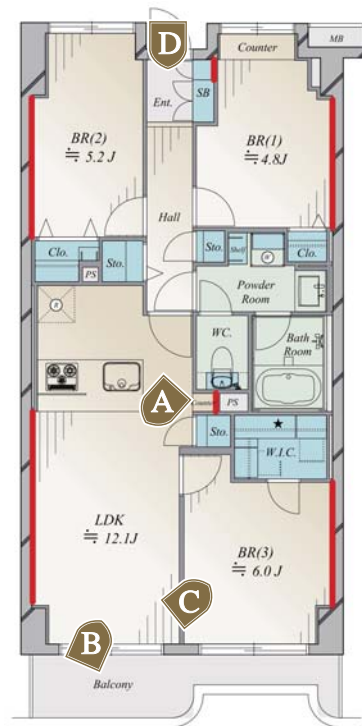

リビングの一体感は、家族との一体感。

- リビングとの一体感を大事にした、ゆったり広いワークトップが魅力的な【オープン対面キッチン】
- リノベーション業界で初めて標準仕様に採用し、収納内部までこだわった【システム収納】
- 機能と美が両立した、高級ホテルのパウダールームのような最上級ランクの【洗面化粧台】

12.1帖

Living & Dining

LDの壁面にさりげなくアクセントクロスを貼り分け、落ち着いた空間を演出。

バームハイツ西葛西式番館 303号室

3LDK+W

江戸川区西葛西2-20-10

専有面積：68㎡

築年：平成7年

Planner
大野

— アクセントクロス

LDK	一部壁面
洋室1	一部壁面
洋室2	一部壁面
洋室3	一部壁面
トイレ	一部壁面
玄関	一部壁面

※アルファベット記号は場所を、矢印は3Dパースの視点方向を表しています。

※間取り図の★マーク部分にはシステム収納が入ります。

安心をデザインする ARISE ベストサポート

中古業界初

10 ARISE あんしん保証 10

全物件の給排水管・ガス管に、業界初の10年保証を実現

ARISE あんしん検査報告書

業界トップクラスの検査状況をわかりやすくお伝えします

とるピカスリムカウンター
簡単に取り外して洗えるから、いつでもきれいをキープできるカウンター。

ラウンドライン浴槽
滑らかな曲線の浴槽形状。ゆったり入浴でき、日々の疲れを癒してくれます。

PowderRoom LIXIL 洗面化粧台 XV

機能と美が両立した、最上級ランクの洗面台。

サイズ:W750

縦に配置したLED照明により、左右からの光で顔に影をつくりません。ミラー裏の収納トレイは60mm単位で調整でき、コンセント内蔵なので充電も可能。