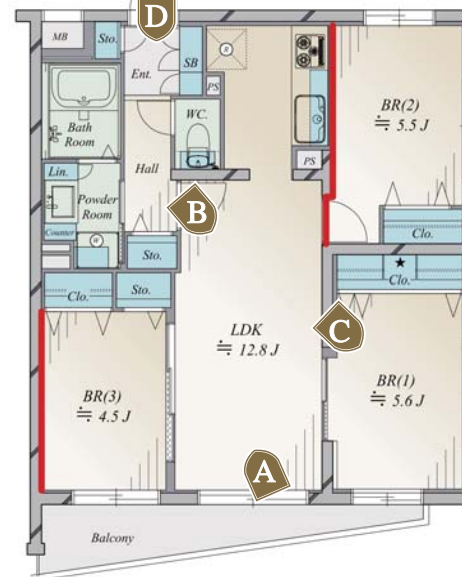

暮らしの“やさしさ”にこだわった、快適で機能的な住まい

- 機能性や清掃性を重視した【ARISEオリジナルキッチン】
- リノベーション業界で初めて標準仕様に採用し、収納内部までこだわった【システム収納】
- 機能と美が両立した、高級ホテルのパウダールームのような最上級ランクの【洗面化粧台】

12.8帖

Living & Dining

LDKと隣接する洋室3の間に引戸を使用することにより、空間をフレキシブルに活用できる。

プレジャーガーデン上板橋 206号室

3LDK

板橋区東新町1-20-2
専有面積：63.32㎡
築年：平成11年

アクセントクロス

洋室1	天井
洋室2	一部壁面
洋室3	一部壁面
トイレ	一部壁面

Planner
河村

※アルファベット記号は場所を、矢印は3Dパースの視点方向を表しています。
※間取り図の★マーク部分にはシステム収納が入ります。

安心してデザインする
ARISE ベストサポート

アーチライン浴槽
個性的な非対称デザインで、身体を包み込むような入浴感と、優雅な心地良さをかなえる浴槽。

サイズ: 1216 ※この画像は標準仕様のため実際とは異なる場合があります。

壁パネル: ウォールナット柄 床: ベージュ シャワー: メタルシャワーヘッド 収納棚: メタルシェルフ 照明: LEDダウンライト

PowderRoom LIXIL 洗面化粧台 XV

機能と美が両立した、最上級ランクの洗面台。

縦に配置したLED照明により、左右からの光で顔に影をつくりません。ミラー裏の収納トレイは60mm単位で調整でき、コンセント内蔵なので充電も可能。

手が濡れていても、かざすだけで照明操作ができるセンサー式スイッチ。

ミラー:
3面鏡、くもり止めコート付き
キャビネット:
フルスライドタイプ、チェリー柄

サイズ: W750 サイドキャビネット: W300

Toilet LIXIL シャワートイレEX

新素材「アクアセラミック」を採用。