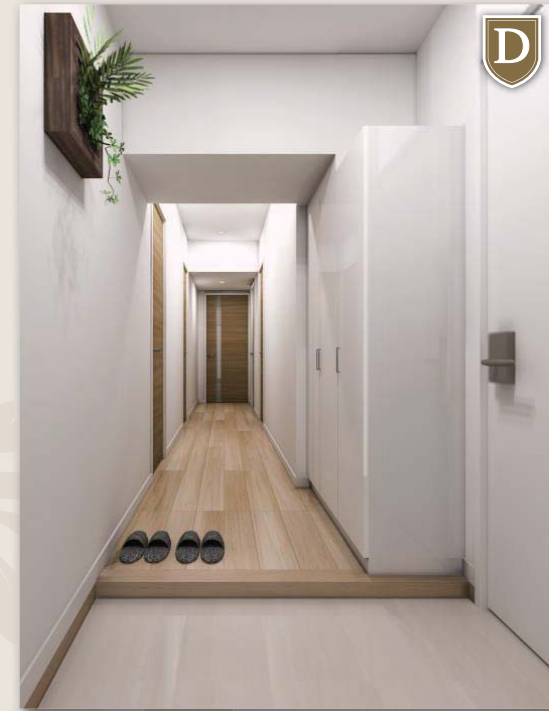

広々とした18.8帖のLDKは、上質なプライベートタイムを過ごすことができる開放的な空間です。

D

Entrance

収納力のあるトールタイプの下足入を設置。すっきりと清潔感のある玄関を保てます。

7.2帖

C

Bedroom

主寝室にふさわしいゆとりの7.2帖の洋室。ウォークインクローゼット内部は効率的に収納できるよう、ハンガーや引き出しを備え付けたシステム収納を設置。