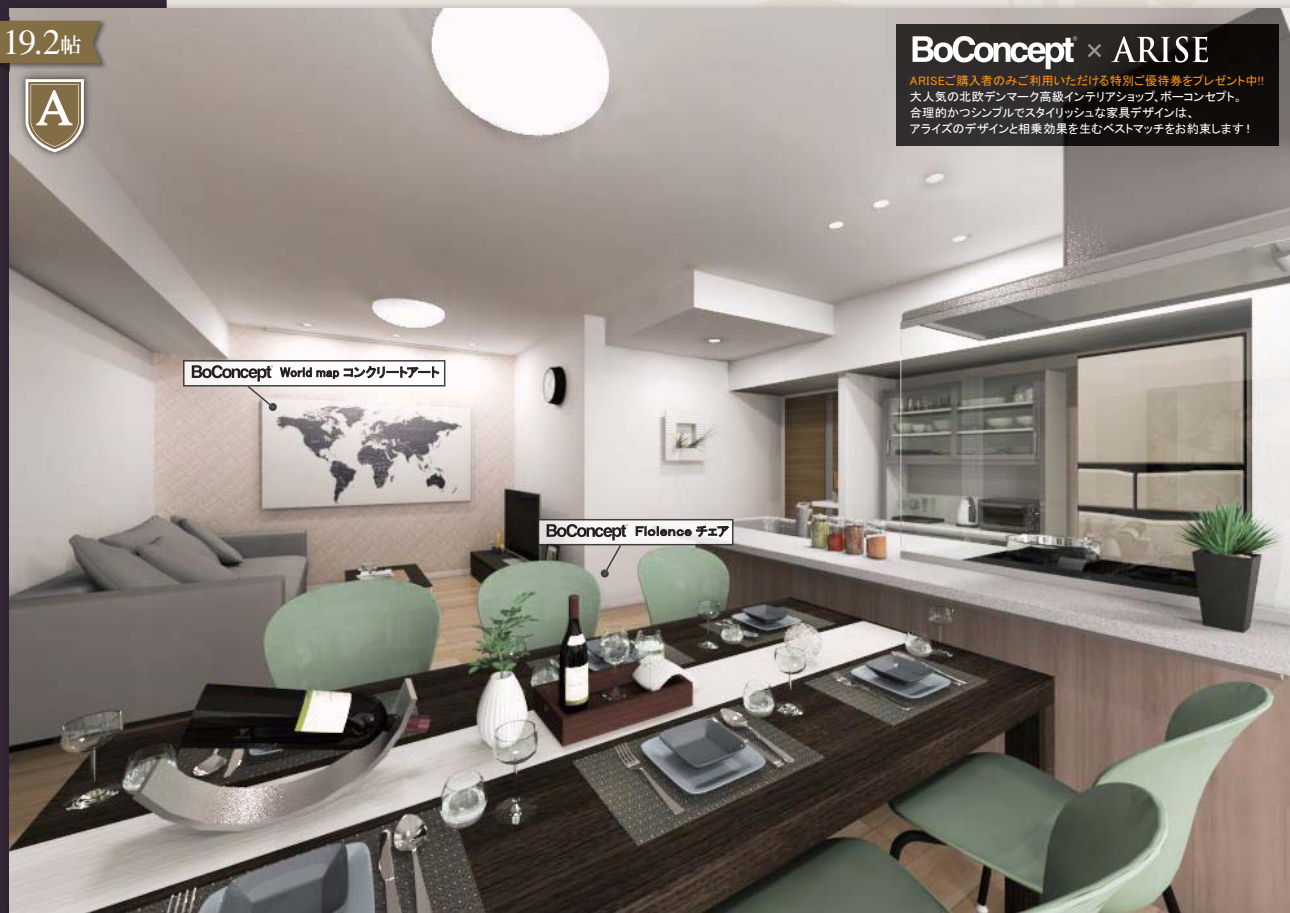

完成後のお部屋が分りやすくイメージできるよう、3DCGを用いてご提供しております。プランナーが企画した間取りや収納力、デザイン性の高いアクセントクロスやニッチ、照明プランなどもご確認できます。

リビングの一体感は、家族との一体感。

Urban Style
POINT

- リビングとの一体感を大事にした、ゆったり広いワークトップが魅力的な【オープン対面キッチン】
- リノベーション業界で初めて標準仕様に採用し、収納内部までこだわった【システム収納】
- 機能と美が両立した、高級ホテルのパウダールームのような最上級ランクの【洗面化粧台】

19.2帖

BoConcept World map コンクリートアート

BoConcept Florence チェア

BoConcept × ARISE

ARISEご購入者のみご利用いただける特別ご優待券をプレゼント中!!
大人気の北欧デンマーク高級インテリアショップ、ボークンセプト。合理的かつシンプルでスタイリッシュな家具デザインは、アライスのデザインと相乗効果を生むベストマッチをお約束します!