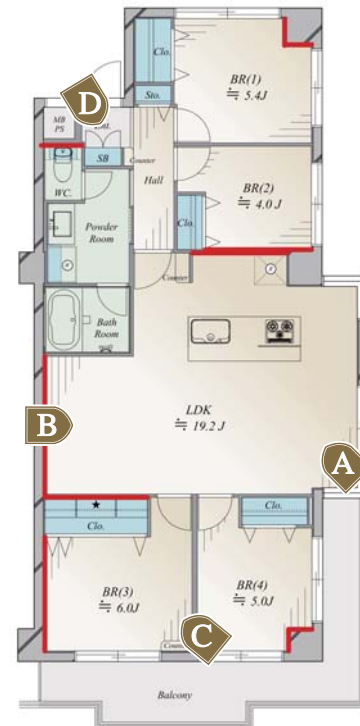

完成後のお部屋が分りやすくイメージできるよう、3DCGを用いてご提供しております。プランナーが企画した間取りや収納力、デザイン性の高いアクセントクロスやニッチ、照明プランなどもご確認できます。

リビングの一体感は、家族との一体感。

Urban Style
POINT

- リビングとの一体感を大事にした、ゆったり広いワークトップが魅力的な【オープン対面キッチン】
- リノベーション業界で初めて標準仕様に採用し、収納内部までこだわった【システム収納】
- 機能と美が両立した、高級ホテルのパウダールームのような最上級ランクの【洗面化粧台】

4LDK

川崎市宮前区
宮前平1-9-27
専有面積: 84.39㎡
築年: 昭和58年

Planner
大河内

アクセントクロス

LDK	一部壁面
洋室1	一部壁面
洋室2	一部壁面
洋室3	一部壁面
洋室4	一部壁面
トイレ	一部壁面

※アルファベット記号は場所を、矢印は3Dパースの視点方向を表しています。

※間取り図の★マーク部分にはシステム収納が入ります。

安心をデザインする ARISE ベストサポート

ワイドなLDは、上質空間を演出。大きめの家具もゆったりレイアウトできる。

Entrance

収納力のあるツールタイプの下足入を設置。すっきりと清潔感のある玄関を保てます。

Bedroom

洋室3のクローゼットにはハンガーと引き出しで様々な収納ができるシステム収納を採用。

Kitchen LIXIL AS

硬質なグレーのワークトップとグレイッシュな木目の扉が、都会的で優美な印象を与え、ドアポケットなど通常はオプションでつけるものを標準装備した、ハイグレードなキッチン。

とるピカスリムカウンター
簡単に取り外して洗えるから、いつでもきれいをキープできるカウンター。

ラウンドライン浴槽
滑らかな曲線の浴槽形状。ゆったり入浴でき、日々の疲れを癒してくれます。

PowderRoom LIXIL 洗面化粧台 XV

機能と美が両立した、最上級ランクの洗面台。

サイズ:W900

縦に配置したLED照明により、左右からの光で顔に影をつくりません。ミラー裏の収納トレイは高さを調整でき、コンセント内蔵なので充電も可能。