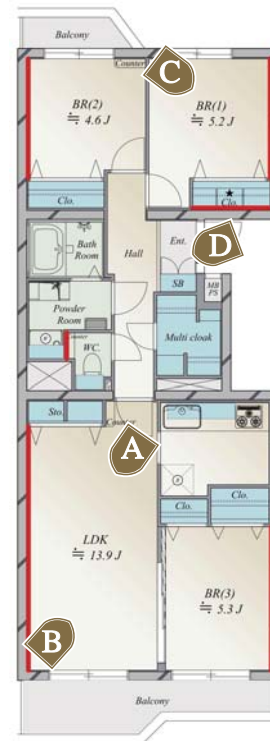

パーク・ハイム上用賀 405号室

3LDK+M

世田谷区上用賀4-33-17
専有面積：72.60㎡
築年：昭和52年

Planner
大河内

— アクセントクロス

LDK	一部壁面
洋室1	一部壁面
洋室2	一部壁面
洋室3	一部壁面
トイレ	一部壁面

※アルファベット記号は場所を、矢印は3Dパースの視点方向を表しています。

※間取り図の★マーク部分にはシステム収納が入ります。